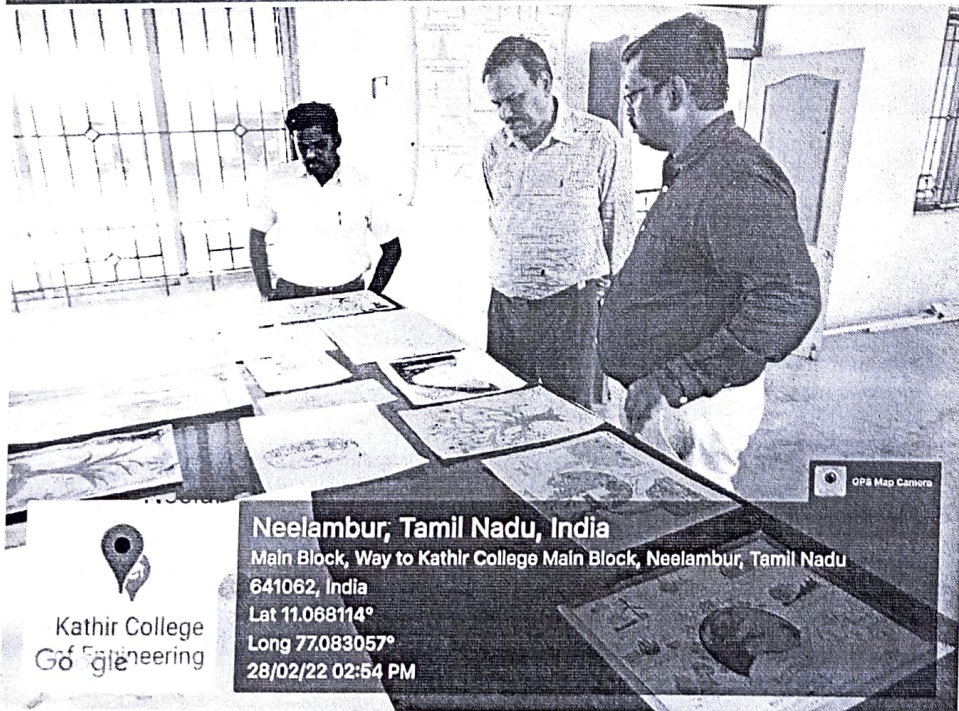

Kathir College of Engineering

[Approved by AICTE | Affiliated to Anna University | Accredited by NAAC]

Wisdom Tree, Neelambur, Avinashi Road, Coimbatore-62

NATIONAL SCIENCE DAY PROCEEDINGS

DR
Dr. R. UDAYAKUMAR, ME., Ph.D.,

Principal

Kathir College of Engineering,
"Wisdom Tree" Avinashi Road,
Neelambur, Coimbatore - 641 062.