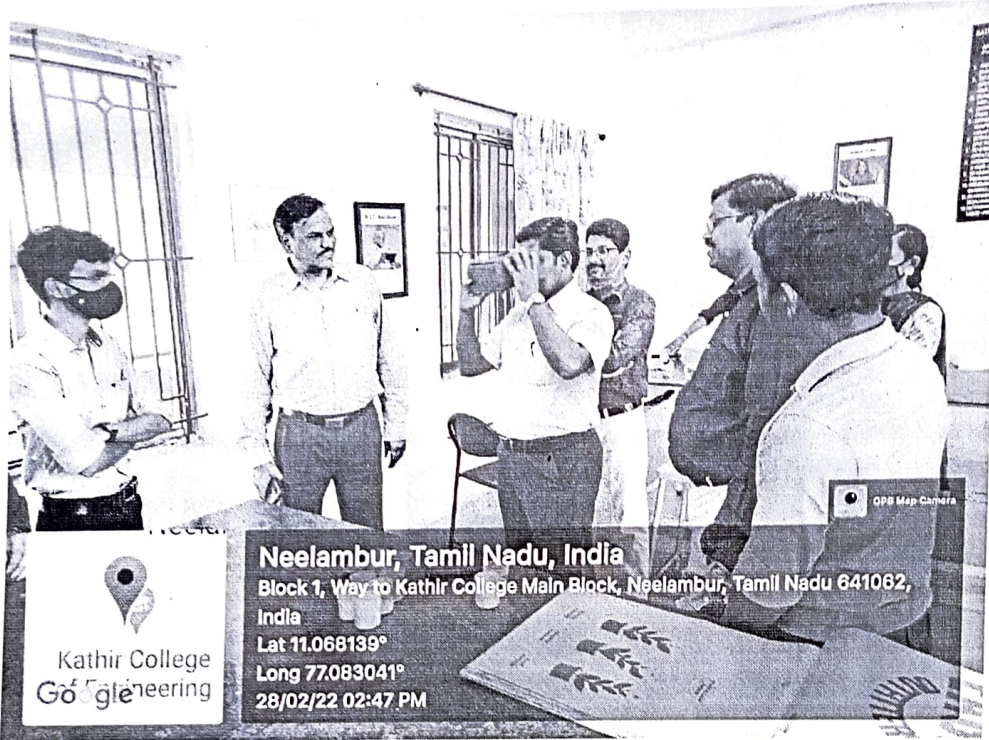

Kathir College of Engineering

[Approved by AICTE | Affiliated to Anna University | Accredited by NAAC]

Wisdom Tree, Neelambur, Avinashi Road, Coimbatore-62

NATIONAL SCIENCE DAY PROCEEDINGS

DR
Dr. R. UDAYAKUMAR, ME., Ph.D.,

Principal

Kathir College of Engineering,
"Wisdom Tree" Avinashi Road,
Neelambur, Coimbatore - 641 062.