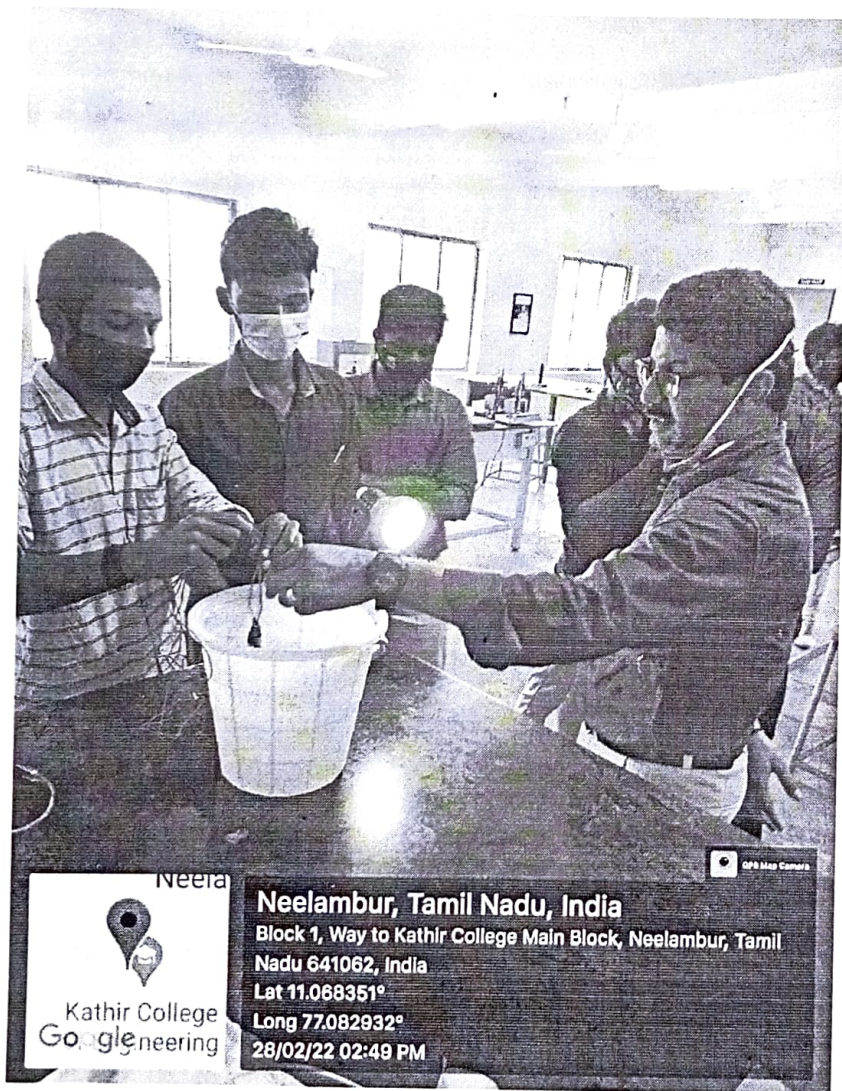

Kathir College of Engineering

[Approved by AICTE | Affiliated to Anna University | Accredited by NAAC]
Wisdom Tree, Neelambur, Avinashi Road, Coimbatore-62

NATIONAL SCIENCE DAY PROCEEDINGS

National Science Day was observed in our college on 28th February, 2022.
Students presented posters, and demonstrated working models to mark the occasion.

Neelambur, Tamil Nadu, India
Block 1, Way to Kathir College Main Block, Neelambur, Tamil Nadu 641062, India
Lat 11.068351°
Long 77.082932°
28/02/22 02:49 PM